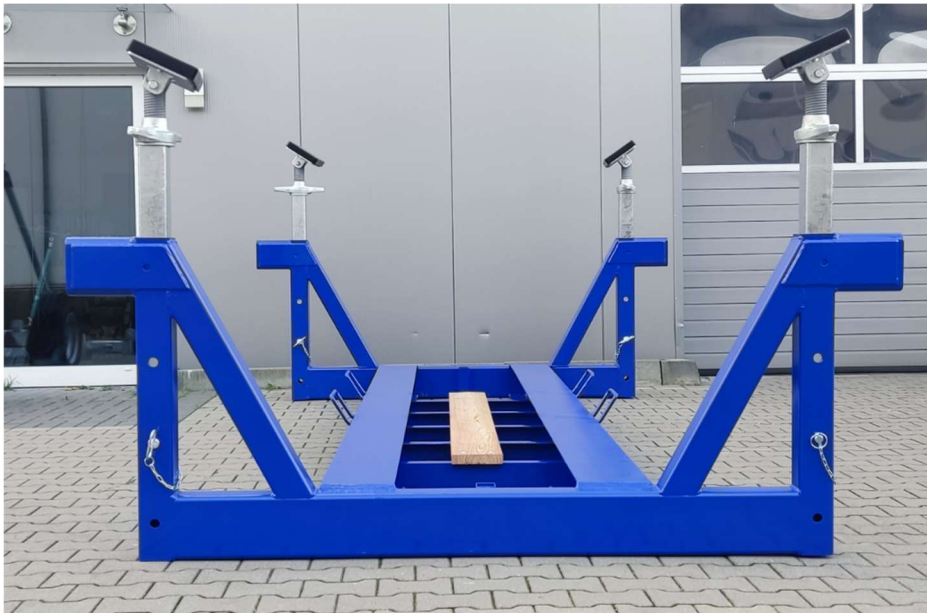

Wir fertigen Hubböcke für die unterschiedlichsten Hubtrailersysteme.  
Gerne entwickeln wir auch den passenden Hubbock für ihr System.  
Sprechen sie uns gerne an.

WHB 00-200-S

WHB STAPEL

*WHB 00-080-(M-S) - VERZINKT*

Technische Daten:

Längen: 3000mm, 4000mm und 5000mm

Breiten: 1600mm, 2000mm

Gewichtsklassen: 6t, 8t, 10t, 12t, 16t und 20t

*HUBBOCK FÜR MOTORBOOT*

*HUBBOCK FÜR POGO 36*